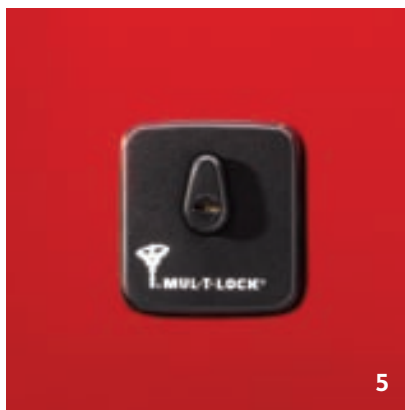

PROTECCIÓN

4

5

6

7

- 4 - Cerradura Sortimo para puertas trasera o laterales
- 5 - Cerraduras reforzadas 3 puntos MUL-T-LOCK
- 6 - Cerraduras reforzadas 1 punto ARMADLOCK
- 7 - Bandas reflectantes