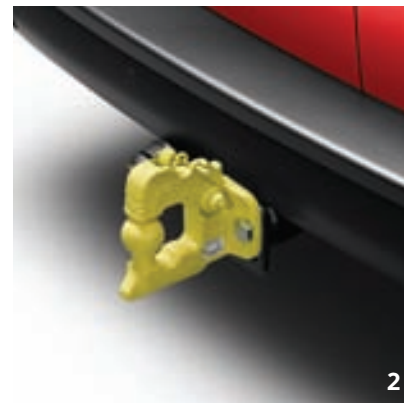

+ SENTIDO PRÁCTICO

Para que sus necesidades y las de su profesión puedan evolucionar, su vehículo utilitario CITROEN se adapta a placer. Su amplia gama de accesorios funcionales y ergonómicos le facilitará el transporte de sus diferentes cargas.

1

2